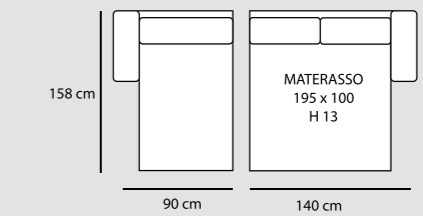

2P MAX LETTO 1BR REVERSIBILE + CL. CONTENITORE REVERSIBILE € 2.050	2P LETTO 1BR REVERSIBILE + CL. CONTENITORE REVERSIBILE € 1.920
---	---

MAIA

CORALLO

CORALLO CL

CORALLO STANDARD

3P MAX LETTO 1BR REVERSIBILE + CL CONTENITORE REVERSIBILE
€ 1.820

3P LETTO 1BR REVERSIBILE + CL CONTENITORE REVERSIBILE
€ 1.650

2P MAX LETTO 1BR REVERSIBILE + CL CONTENITORE REVERSIBILE
€ 1.520

2P LETTO 1BR REVERSIBILE + CL CONTENITORE REVERSIBILE
€ 1.370

CORALLO CLASSIC