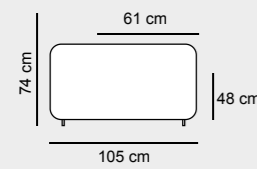

INFORMAZIONI IMPORTANTI:

I colori delle foto sono indicativi,
per una corrispondenza precisa fare riferimento alle cartelle tessuti.

VEGA

Rubens 7504

MARIS

Rubens 7503

3 POSTI LETTO - € 1.790

3 POSTI LETTO - € 1.330