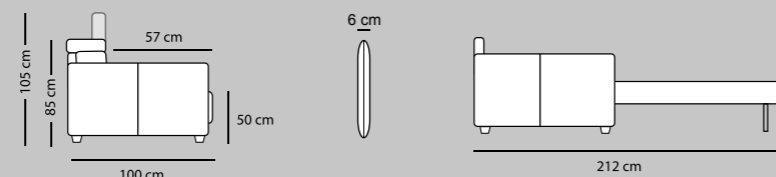

3P MAX LETTO
€ 1.700

3P LETTO
€ 1.420

2P MAX LETTO
€ 1.280

2PLETTO
€ 1.160

POL LETTO
€ 1.050

2P MAX LETTO 1BR REVERSIBILE + CL CONTENITORE REVERSIBILE
€ 2.150

2P LETTO 1BR REVERSIBILE + CL CONTENITORE REVERSIBILE
€ 2.050

NUVOLA SLIM

3P MAX LETTO 1BR REVERSIBILE + CL CONTENITORE REVERSIBILE
€ 2.580

3P LETTO 1BR REVERSIBILE + CL CONTENITORE REVERSIBILE
€ 2.270

3P MAX LETTO
€ 1.700

3P LETTO
€ 1.420

2P MAX LETTO
€ 1.280

2PLETTO
€ 1.160

POL LETTO
€ 1.050

2P MAX LETTO 1BR REVERSIBILE + CL CONTENITORE REVERSIBILE
€ 2.150

2P LETTO 1BR REVERSIBILE + CL CONTENITORE REVERSIBILE
€ 2.050

TURCHESE

TURCHESE cL

TURCHESE STANDARD

3P MAX LETTO € 1.530	3P QUEEN SIZE € 1.420	3P LETTO € 1.340	2P MAX LETTO € 1.200	2PLETTO € 1.080	POL LETTO € 960
MATERASSO 195 x 160 H 17	MATERASSO 195 x 150 H 17	MATERASSO 195 x 140 H 17	MATERASSO 195 x 120 H 17	MATERASSO 195 x 100 H 17	MATERASSO 195 x 70 H 17
218 cm	208 cm	198 cm	178 cm	158 cm	128 cm