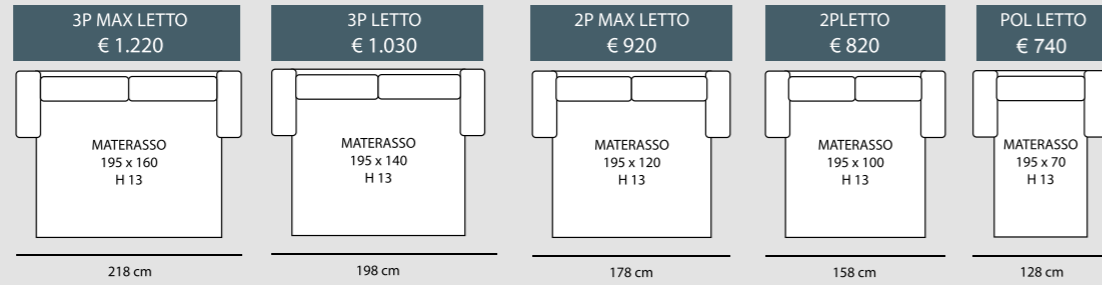

2P MAX LETTO 1BR REVERSIBILE + CL. CONTENITORE REVERSIBILE € 2.050	2P LETTO 1BR REVERSIBILE + CL. CONTENITORE REVERSIBILE € 1.920
---	---

TURCHESE SLIM

3P MAX LETTO € 1.530	3P QUEEN SIZE € 1.420	3P LETTO € 1.340	2P MAX LETTO € 1.200	2PLETTO € 1.080	POL LETTO € 960
MATERASSO 195 x 160 H 17	MATERASSO 195 x 150 H 17	MATERASSO 195 x 140 H 17	MATERASSO 195 x 120 H 17	MATERASSO 195 x 100 H 17	MATERASSO 195 x 70 H 17
194 cm	184 cm	174 cm	154 cm	134 cm	104 cm

3P MAX LETTO 1BR REVERSIBILE + CL. CONTENITORE REVERSIBILE € 2.400	3P LETTO 1BR REVERSIBILE + CL. CONTENITORE REVERSIBILE € 2.200	3P QS LETTO 1BR REVERSIBILE + CL. CONTENITORE REVERSIBILE € 2.250
---	---	--

2P MAX LETTO 1BR REVERSIBILE + CL. CONTENITORE REVERSIBILE € 2.050	2P LETTO 1BR REVERSIBILE + CL. CONTENITORE REVERSIBILE € 1.920
---	---

MAIA

CORALLO

CORALLO CL

CORALLO STANDARD

3P MAX LETTO 1BR REVERSIBILE + CL CONTENITORE REVERSIBILE
€ 1.820

3P LETTO 1BR REVERSIBILE + CL CONTENITORE REVERSIBILE
€ 1.650

2P MAX LETTO 1BR REVERSIBILE + CL CONTENITORE REVERSIBILE
€ 1.520

2P LETTO 1BR REVERSIBILE + CL CONTENITORE REVERSIBILE
€ 1.370

CORALLO CLASSIC