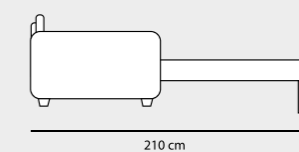

TURCHESE

TURCHESE

Queens 013 Dark Grey

Queens 016 Elephant

Queens 014 Camel

3 POSTI LETTO QUEENSIZE - € 1.420

POLTRONA LETTO - € 960

Giulia 9712 Wet Weather