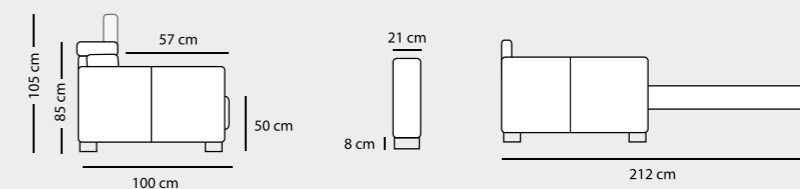

Frida 012 Elephant

3 POSTI LETTO - € 1.600

Moby 020

3 POSTI LETTO - € 1.420

3 P LETTO 1BR REVERSIBILE +
CL CONTENITORE REVERSIBILE - € 2.270

CHAISE LONGUE
REVERSIBILE
CON CONTENITORE

AFRODITE

MAIA