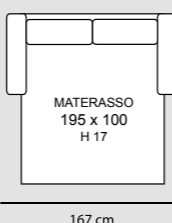

2PLETTO
€ 1.160