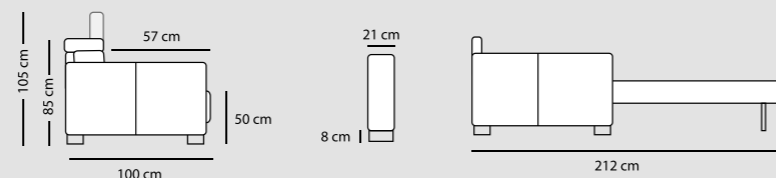

POGGIATESTA REGOLABILE

MARTE

NUVOLA

POGGIATESTA REGOLABILE

NUVOLA CL

NUVOLA STANDARD

3P MAX LETTO 1BR REVERSIBILE + CL CONTENITORE REVERSIBILE
€ 2.580

3P LETTO 1BR REVERSIBILE + CL CONTENITORE REVERSIBILE
€ 2.270

3P MAX LETTO
€ 1.700

3P LETTO
€ 1.420

2P MAX LETTO
€ 1.280

2PLETTO
€ 1.160

POL LETTO
€ 1.050

2P MAX LETTO 1BR REVERSIBILE + CL CONTENITORE REVERSIBILE
€ 2.150

2P LETTO 1BR REVERSIBILE + CL CONTENITORE REVERSIBILE
€ 2.050