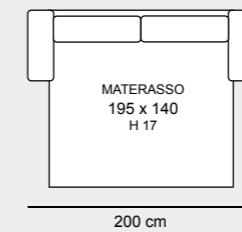

3 POSTI LETTO - € 1.200