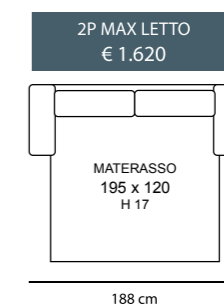

POGGIATESTA REGOLABILE