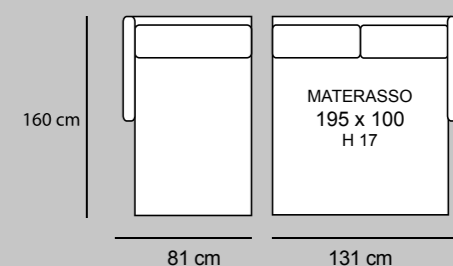

NUVOLA SLIM

3P MAX LETTO 1BR REVERSIBILE + CL CONTENITORE REVERSIBILE
€ 2.580

3P LETTO 1BR REVERSIBILE + CL CONTENITORE REVERSIBILE
€ 2.270

3P MAX LETTO
€ 1.700

3P LETTO
€ 1.420

2P MAX LETTO
€ 1.280

2PLETTO
€ 1.160

POL LETTO
€ 1.050

2P MAX LETTO 1BR REVERSIBILE + CL CONTENITORE REVERSIBILE
€ 2.150

2P LETTO 1BR REVERSIBILE + CL CONTENITORE REVERSIBILE
€ 2.050

TURCHESE

TURCHESE cL

TURCHESE STANDARD

3P MAX LETTO € 1.530	3P QUEEN SIZE € 1.420	3P LETTO € 1.340	2P MAX LETTO € 1.200	2PLETTO € 1.080	POL LETTO € 960
MATERASSO 195 x 160 H 17	MATERASSO 195 x 150 H 17	MATERASSO 195 x 140 H 17	MATERASSO 195 x 120 H 17	MATERASSO 195 x 100 H 17	MATERASSO 195 x 70 H 17
218 cm	208 cm	198 cm	178 cm	158 cm	128 cm