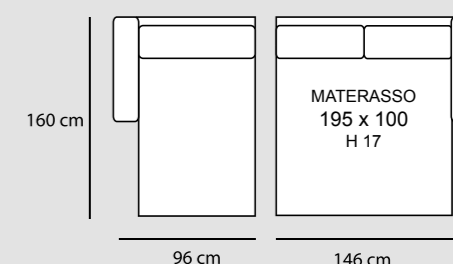

3P MAX LETTO
€ 1.700

3P LETTO
€ 1.420

2P MAX LETTO
€ 1.280

2PLETTO
€ 1.160

POL LETTO
€ 1.050

2P MAX LETTO 1BR REVERSIBILE + CL CONTENITORE REVERSIBILE
€ 2.150

2P LETTO 1BR REVERSIBILE + CL CONTENITORE REVERSIBILE
€ 2.050

POL LETTO
€ 1.050

2P MAX LETTO 1BR REVERSIBILE + CL CONTENITORE REVERSIBILE
€ 2.150

2P LETTO 1BR REVERSIBILE + CL CONTENITORE REVERSIBILE
€ 2.050

TURCHESE

TURCHESE cL

TURCHESE STANDARD

3P MAX LETTO € 1.530	3P QUEEN SIZE € 1.420	3P LETTO € 1.340	2P MAX LETTO € 1.200	2PLETTO € 1.080	POL LETTO € 960
MATERASSO 195 x 160 H 17	MATERASSO 195 x 150 H 17	MATERASSO 195 x 140 H 17	MATERASSO 195 x 120 H 17	MATERASSO 195 x 100 H 17	MATERASSO 195 x 70 H 17
218 cm	208 cm	198 cm	178 cm	158 cm	128 cm