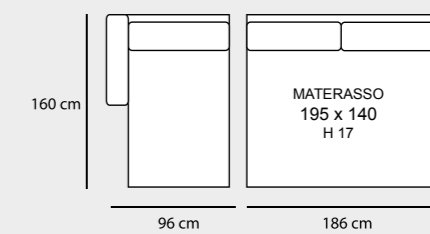

Frida 012 Elephant

3 POSTI LETTO - € 1.600

Moby 020

3 POSTI LETTO - € 1.420

3 P LETTO 1BR REVERSIBILE +
CL CONTENITORE REVERSIBILE - € 2.270

CHAISE LONGUE
REVERSIBILE
CON CONTENITORE

AFRODITE

MAIA