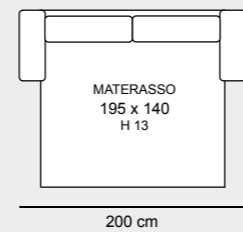

3 POSTI LETTO - € 1.200