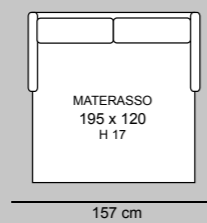

NUVOLA SLIM

3P MAX LETTO 1BR REVERSIBILE + CL CONTENITORE REVERSIBILE
€ 2.580

3P LETTO 1BR REVERSIBILE + CL CONTENITORE REVERSIBILE
€ 2.270

3P MAX LETTO
€ 1.700

3P LETTO
€ 1.420

2P MAX LETTO
€ 1.280

2PLETTO
€ 1.160

POL LETTO
€ 1.050

2P MAX LETTO 1BR REVERSIBILE + CL CONTENITORE REVERSIBILE
€ 2.150

2P LETTO 1BR REVERSIBILE + CL CONTENITORE REVERSIBILE
€ 2.050

TURCHESE

TURCHESE cL

TURCHESE STANDARD

3P MAX LETTO € 1.530	3P QUEEN SIZE € 1.420	3P LETTO € 1.340	2P MAX LETTO € 1.200	2PLETTO € 1.080	POL LETTO € 960
MATERASSO 195 x 160 H 17	MATERASSO 195 x 150 H 17	MATERASSO 195 x 140 H 17	MATERASSO 195 x 120 H 17	MATERASSO 195 x 100 H 17	MATERASSO 195 x 70 H 17
218 cm	208 cm	198 cm	178 cm	158 cm	128 cm