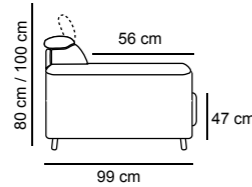

POGGIATESTA REGOLABILE

MARTE

NUVOLA

POGGIATESTA REGOLABILE

NUVOLA CL

NUVOLA STANDARD

3P MAX LETTO 1BR REVERSIBILE + CL CONTENITORE REVERSIBILE
€ 2.580

3P LETTO 1BR REVERSIBILE + CL CONTENITORE REVERSIBILE
€ 2.270