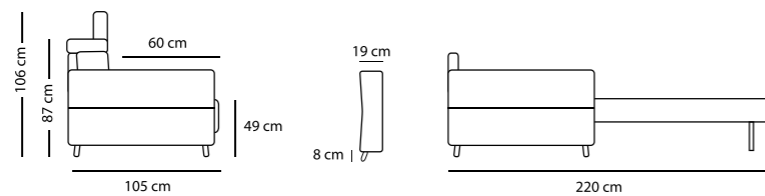

POGGIATESTA REGOLABILE