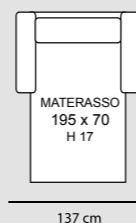

POL LETTO
€ 1.050