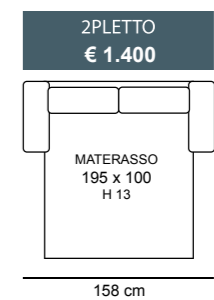

DIAMANTE

POGGIATESTA REMOVIBILE DI SERIE