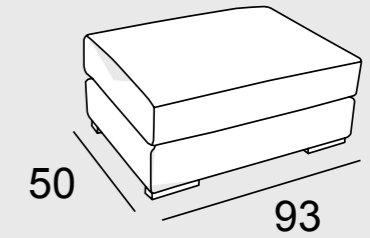

MAGGIORAZIONE PER **MATERASSI**

MEMORY FOAM

€ 260

ORTOPEDICO

€ 200

POUF BOX

66 80

66x80 € 420

50 93

50x93 € 420

CUSCINI

45x45 € 50

50x50 € 50