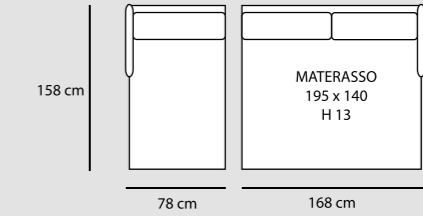

3P MAX LETTO 1BR REVERSIBILE + CL CONTENITORE REVERSIBILE
€ 1.820

3P LETTO 1BR REVERSIBILE + CL CONTENITORE REVERSIBILE
€ 1.650

2P MAX LETTO 1BR REVERSIBILE + CL CONTENITORE REVERSIBILE
€ 1.520

2P LETTO 1BR REVERSIBILE + CL CONTENITORE REVERSIBILE
€ 1.370

CORALLO SLIM

3P MAX LETTO 1BR REVERSIBILE + CL CONTENITORE REVERSIBILE
€ 1.820

3P LETTO 1BR REVERSIBILE + CL CONTENITORE REVERSIBILE
€ 1.650

2P MAX LETTO 1BR REVERSIBILE + CL CONTENITORE REVERSIBILE
€ 1.520