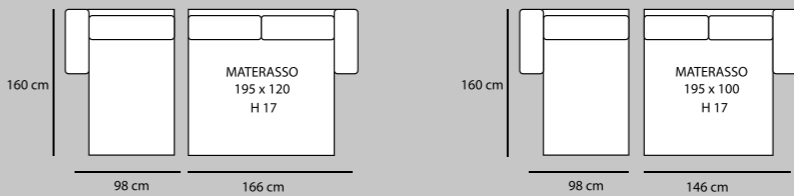

POL LETTO
€ 1.050

2P MAX LETTO 1BR REVERSIBILE + CL CONTENITORE REVERSIBILE
€ 2.150

2P LETTO 1BR REVERSIBILE + CL CONTENITORE REVERSIBILE
€ 2.050

TURCHESE

TURCHESE cL

TURCHESE STANDARD

3P MAX LETTO € 1.530	3P QUEEN SIZE € 1.420	3P LETTO € 1.340	2P MAX LETTO € 1.200	2PLETTO € 1.080	POL LETTO € 960
MATERASSO 195 x 160 H 17	MATERASSO 195 x 150 H 17	MATERASSO 195 x 140 H 17	MATERASSO 195 x 120 H 17	MATERASSO 195 x 100 H 17	MATERASSO 195 x 70 H 17
218 cm	208 cm	198 cm	178 cm	158 cm	128 cm

2P MAX LETTO 1BR REVERSIBILE + CL. CONTENITORE REVERSIBILE € 2.050	2P LETTO 1BR REVERSIBILE + CL. CONTENITORE REVERSIBILE € 1.920
---	---

TURCHESE CLASSIC

3P MAX LETTO € 1.530	3P QUEEN SIZE € 1.420	3P LETTO € 1.340	2P MAX LETTO € 1.200	2PLETTO € 1.080	POL LETTO € 960
MATERASSO 195 x 160 H 17	MATERASSO 195 x 150 H 17	MATERASSO 195 x 140 H 17	MATERASSO 195 x 120 H 17	MATERASSO 195 x 100 H 17	MATERASSO 195 x 70 H 17
230 cm	220 cm	210 cm	190 cm	170 cm	140 cm

3P MAX LETTO 1BR REVERSIBILE + CL. CONTENITORE REVERSIBILE € 2.400	3P LETTO 1BR REVERSIBILE + CL. CONTENITORE REVERSIBILE € 2.200	3P QS LETTO 1BR REVERSIBILE + CL. CONTENITORE REVERSIBILE € 2.250
---	---	--

2P MAX LETTO 1BR REVERSIBILE + CL. CONTENITORE REVERSIBILE € 2.050	2P LETTO 1BR REVERSIBILE + CL. CONTENITORE REVERSIBILE € 1.920
---	---

TURCHESE SLIM

3P MAX LETTO € 1.530	3P QUEEN SIZE € 1.420	3P LETTO € 1.340	2P MAX LETTO € 1.200	2PLETTO € 1.080	POL LETTO € 960
MATERASSO 195 x 160 H 17	MATERASSO 195 x 150 H 17	MATERASSO 195 x 140 H 17	MATERASSO 195 x 120 H 17	MATERASSO 195 x 100 H 17	MATERASSO 195 x 70 H 17
194 cm	184 cm	174 cm	154 cm	134 cm	104 cm