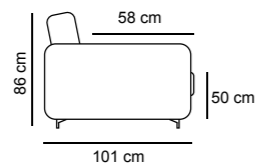

MARIS

PIEDE IN METALLO