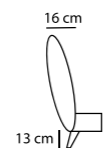

POGGIATESTA REGOLABILE

MARTE

NUVOLA

POGGIATESTA REGOLABILE

NUVOLA CL

NUVOLA STANDARD

3P MAX LETTO 1BR REVERSIBILE + CL CONTENITORE REVERSIBILE
€ 2.580

3P LETTO 1BR REVERSIBILE + CL CONTENITORE REVERSIBILE
€ 2.270