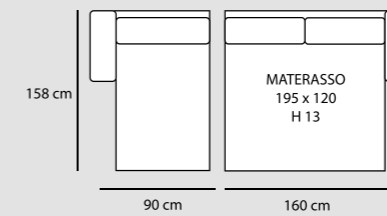

2P MAX LETTO 1BR REVERSIBILE + CL. CONTENITORE REVERSIBILE € 2.050	2P LETTO 1BR REVERSIBILE + CL. CONTENITORE REVERSIBILE € 1.920
---	---

MAIA

CORALLO

CORALLO CL

CORALLO STANDARD

3P MAX LETTO 1BR REVERSIBILE + CL CONTENITORE REVERSIBILE
€ 1.820

3P LETTO 1BR REVERSIBILE + CL CONTENITORE REVERSIBILE
€ 1.650

2P MAX LETTO 1BR REVERSIBILE + CL CONTENITORE REVERSIBILE
€ 1.520

2P LETTO 1BR REVERSIBILE + CL CONTENITORE REVERSIBILE
€ 1.370

CORALLO CLASSIC