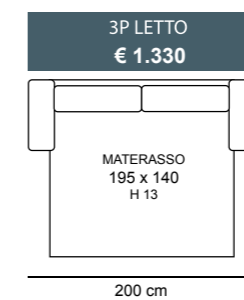

MARIS

PIEDE IN METALLO