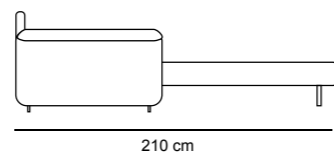

POGGIATESTA REGOLABILE

MARTE

NUVOLA

POGGIATESTA REGOLABILE

NUVOLA CL

NUVOLA STANDARD

3P MAX LETTO 1BR REVERSIBILE + CL CONTENITORE REVERSIBILE
€ 2.580

3P LETTO 1BR REVERSIBILE + CL CONTENITORE REVERSIBILE
€ 2.270