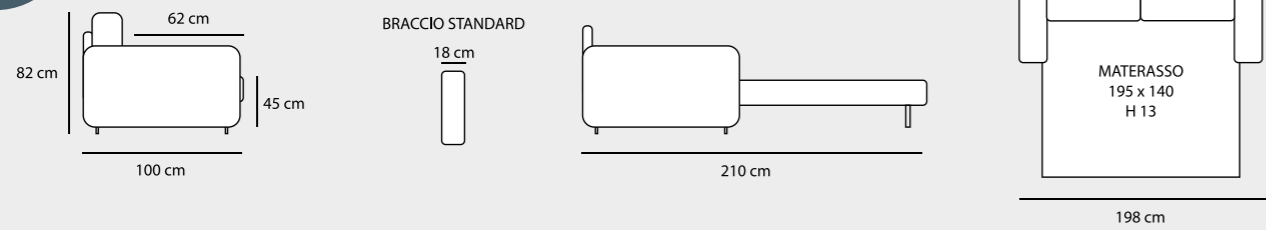

Giulia 9710 Midnight

Queens 021 Petrol

CORALLO

Queens 012 Light Grey

Queens 040 Taupe

3 POSTI LETTO - € 1.030

Frída 013 Dark Grey

3 P LETTO 1BR REVERSIBILE +
CL CONTENITORE REVERSIBILE - € 1.650