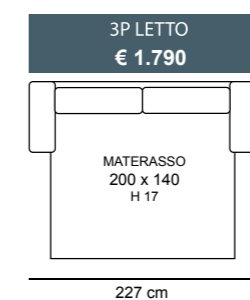

SIRIO	12

AURORA	30
GIOVE	22
MAIA	48
NUVOLA	36
TURCHESE	42
VEGA	04

AFRODITE	32
ALTEA	08
CLEO	18
CORALLO	50
DAFNE	24
DIAMANTE	26
MAGNOLIA	06
MARIS	14
MARTE	34

MATERASSI E CUSCINI	56

POUF	57

FAST DELIVERY	59

VEGA

CUSCINI DI SERIE