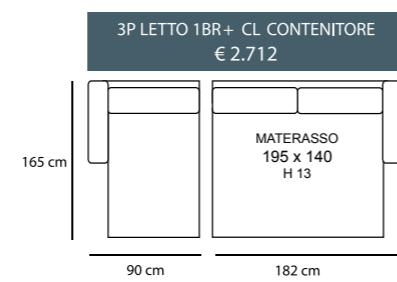

POGGIATESTA REMOVIBILE DI SERIE