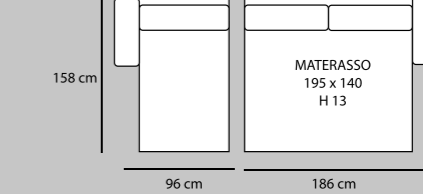

3P LETTO 1BR REVERSIBILE + CL CONTENITORE REVERSIBILE
€ 1.650