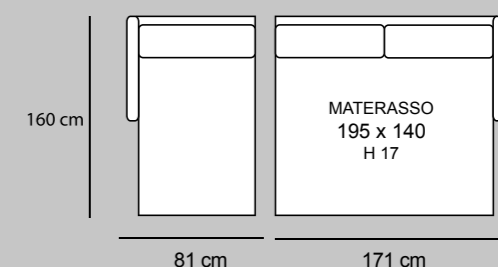

3P MAX LETTO
€ 1.700

3P LETTO
€ 1.420

2P MAX LETTO
€ 1.280

2PLETTO
€ 1.160

POL LETTO
€ 1.050

2P MAX LETTO 1BR REVERSIBILE + CL CONTENITORE REVERSIBILE
€ 2.150

2P LETTO 1BR REVERSIBILE + CL CONTENITORE REVERSIBILE
€ 2.050

NUVOLA SLIM

3P MAX LETTO 1BR REVERSIBILE + CL CONTENITORE REVERSIBILE
€ 2.580

3P LETTO 1BR REVERSIBILE + CL CONTENITORE REVERSIBILE
€ 2.270

3P MAX LETTO
€ 1.700

3P LETTO
€ 1.420

2P MAX LETTO
€ 1.280

2PLETTO
€ 1.160

POL LETTO
€ 1.050

2P MAX LETTO 1BR REVERSIBILE + CL CONTENITORE REVERSIBILE
€ 2.150

2P LETTO 1BR REVERSIBILE + CL CONTENITORE REVERSIBILE
€ 2.050

TURCHESE

TURCHESE cL

TURCHESE STANDARD

3P MAX LETTO € 1.530	3P QUEEN SIZE € 1.420	3P LETTO € 1.340	2P MAX LETTO € 1.200	2PLETTO € 1.080	POL LETTO € 960
MATERASSO 195 x 160 H 17	MATERASSO 195 x 150 H 17	MATERASSO 195 x 140 H 17	MATERASSO 195 x 120 H 17	MATERASSO 195 x 100 H 17	MATERASSO 195 x 70 H 17
218 cm	208 cm	198 cm	178 cm	158 cm	128 cm