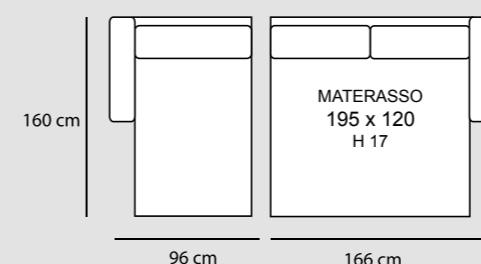

3P MAX LETTO
€ 1.700

3P LETTO
€ 1.420

2P MAX LETTO
€ 1.280

2PLETTO
€ 1.160

POL LETTO
€ 1.050

2P MAX LETTO 1BR REVERSIBILE + CL CONTENITORE REVERSIBILE
€ 2.150

2P LETTO 1BR REVERSIBILE + CL CONTENITORE REVERSIBILE
€ 2.050

NUVOLA SLIM

3P MAX LETTO 1BR REVERSIBILE + CL CONTENITORE REVERSIBILE
€ 2.580

3P LETTO 1BR REVERSIBILE + CL CONTENITORE REVERSIBILE
€ 2.270

3P MAX LETTO
€ 1.700

3P LETTO
€ 1.420

2P MAX LETTO
€ 1.280

2PLETTO
€ 1.160

POL LETTO
€ 1.050

2P MAX LETTO 1BR REVERSIBILE + CL CONTENITORE REVERSIBILE
€ 2.150

2P LETTO 1BR REVERSIBILE + CL CONTENITORE REVERSIBILE
€ 2.050

TURCHESE

TURCHESE cL

TURCHESE STANDARD

3P MAX LETTO € 1.530	3P QUEEN SIZE € 1.420	3P LETTO € 1.340	2P MAX LETTO € 1.200	2PLETTO € 1.080	POL LETTO € 960
MATERASSO 195 x 160 H 17	MATERASSO 195 x 150 H 17	MATERASSO 195 x 140 H 17	MATERASSO 195 x 120 H 17	MATERASSO 195 x 100 H 17	MATERASSO 195 x 70 H 17
218 cm	208 cm	198 cm	178 cm	158 cm	128 cm