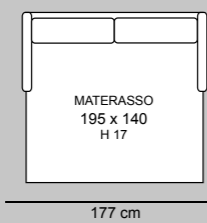

NUVOLA SLIM

3P MAX LETTO 1BR REVERSIBILE + CL CONTENITORE REVERSIBILE
€ 2.580

3P LETTO 1BR REVERSIBILE + CL CONTENITORE REVERSIBILE
€ 2.270

3P MAX LETTO
€ 1.700

3P LETTO
€ 1.420

2P MAX LETTO
€ 1.280

2PLETTO
€ 1.160

POL LETTO
€ 1.050

2P MAX LETTO 1BR REVERSIBILE + CL CONTENITORE REVERSIBILE
€ 2.150

2P LETTO 1BR REVERSIBILE + CL CONTENITORE REVERSIBILE
€ 2.050

TURCHESE

TURCHESE cL

TURCHESE STANDARD

3P MAX LETTO € 1.530	3P QUEEN SIZE € 1.420	3P LETTO € 1.340	2P MAX LETTO € 1.200	2PLETTO € 1.080	POL LETTO € 960
MATERASSO 195 x 160 H 17	MATERASSO 195 x 150 H 17	MATERASSO 195 x 140 H 17	MATERASSO 195 x 120 H 17	MATERASSO 195 x 100 H 17	MATERASSO 195 x 70 H 17
218 cm	208 cm	198 cm	178 cm	158 cm	128 cm