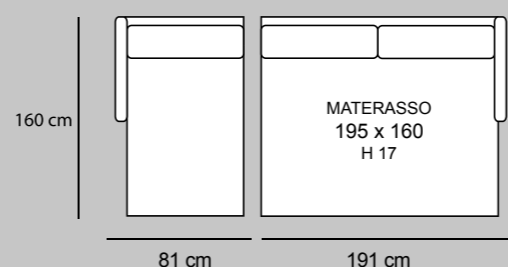

3P MAX LETTO
€ 1.700

3P LETTO
€ 1.420

2P MAX LETTO
€ 1.280

2PLETTO
€ 1.160

POL LETTO
€ 1.050

2P MAX LETTO 1BR REVERSIBILE + CL CONTENITORE REVERSIBILE
€ 2.150

2P LETTO 1BR REVERSIBILE + CL CONTENITORE REVERSIBILE
€ 2.050

NUVOLA SLIM

3P MAX LETTO 1BR REVERSIBILE + CL CONTENITORE REVERSIBILE
€ 2.580

3P LETTO 1BR REVERSIBILE + CL CONTENITORE REVERSIBILE
€ 2.270

3P MAX LETTO
€ 1.700

3P LETTO
€ 1.420

2P MAX LETTO
€ 1.280

2PLETTO
€ 1.160

POL LETTO
€ 1.050

2P MAX LETTO 1BR REVERSIBILE + CL CONTENITORE REVERSIBILE
€ 2.150

2P LETTO 1BR REVERSIBILE + CL CONTENITORE REVERSIBILE
€ 2.050

TURCHESE

TURCHESE cL

TURCHESE STANDARD

3P MAX LETTO € 1.530	3P QUEEN SIZE € 1.420	3P LETTO € 1.340	2P MAX LETTO € 1.200	2PLETTO € 1.080	POL LETTO € 960
MATERASSO 195 x 160 H 17	MATERASSO 195 x 150 H 17	MATERASSO 195 x 140 H 17	MATERASSO 195 x 120 H 17	MATERASSO 195 x 100 H 17	MATERASSO 195 x 70 H 17
218 cm	208 cm	198 cm	178 cm	158 cm	128 cm