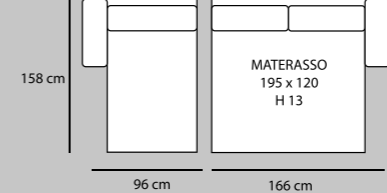

2P MAX LETTO 1BR REVERSIBILE + CL CONTENITORE REVERSIBILE
€ 1.520