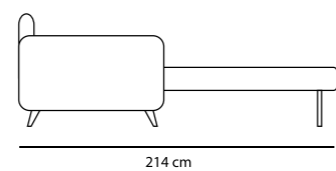

POGGIATESTA REGOLABILE

MARTE

NUVOLA

POGGIATESTA REGOLABILE

NUVOLA CL

NUVOLA STANDARD

3P MAX LETTO 1BR REVERSIBILE + CL CONTENITORE REVERSIBILE
€ 2.580

3P LETTO 1BR REVERSIBILE + CL CONTENITORE REVERSIBILE
€ 2.270