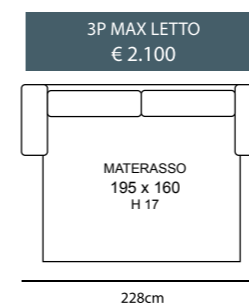

POGGIATESTA REGOLABILE