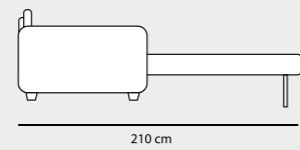

TURCHESE

TURCHESE

Queens 013 Dark Grey

Queens 016 Elephant

Queens 014 Camel

3 POSTI LETTO QUEENSIZE - € 1.420

POLTRONA LETTO - € 960

Giulia 9712 Wet Weather