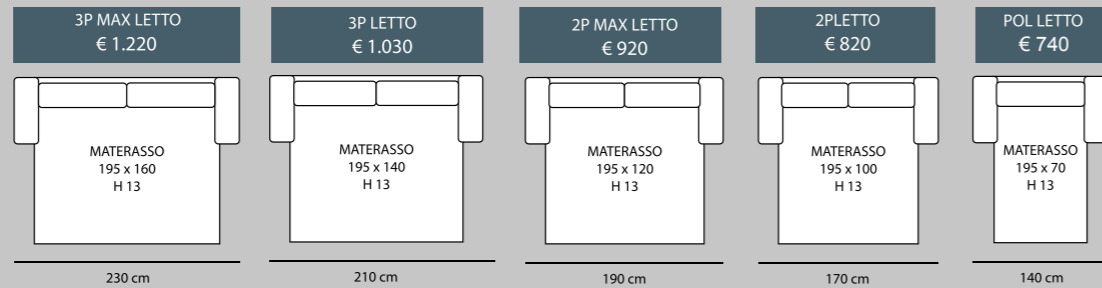

2P MAX LETTO 1BR REVERSIBILE + CL. CONTENITORE REVERSIBILE € 2.050	2P LETTO 1BR REVERSIBILE + CL. CONTENITORE REVERSIBILE € 1.920
---	---

MAIA

CORALLO

CORALLO CL

CORALLO STANDARD

3P MAX LETTO 1BR REVERSIBILE + CL CONTENITORE REVERSIBILE
€ 1.820

3P LETTO 1BR REVERSIBILE + CL CONTENITORE REVERSIBILE
€ 1.650

2P MAX LETTO 1BR REVERSIBILE + CL CONTENITORE REVERSIBILE
€ 1.520

2P LETTO 1BR REVERSIBILE + CL CONTENITORE REVERSIBILE
€ 1.370

CORALLO CLASSIC

3P MAX LETTO 1BR REVERSIBILE + CL CONTENITORE REVERSIBILE
€ 1.820

3P LETTO 1BR REVERSIBILE + CL CONTENITORE REVERSIBILE
€ 1.650

2P MAX LETTO 1BR REVERSIBILE + CL CONTENITORE REVERSIBILE
€ 1.520

2P LETTO 1BR REVERSIBILE + CL CONTENITORE REVERSIBILE
€ 1.370

CORALLO SLIM

3P MAX LETTO 1BR REVERSIBILE + CL CONTENITORE REVERSIBILE
€ 1.820

3P LETTO 1BR REVERSIBILE + CL CONTENITORE REVERSIBILE
€ 1.650

2P MAX LETTO 1BR REVERSIBILE + CL CONTENITORE REVERSIBILE
€ 1.520