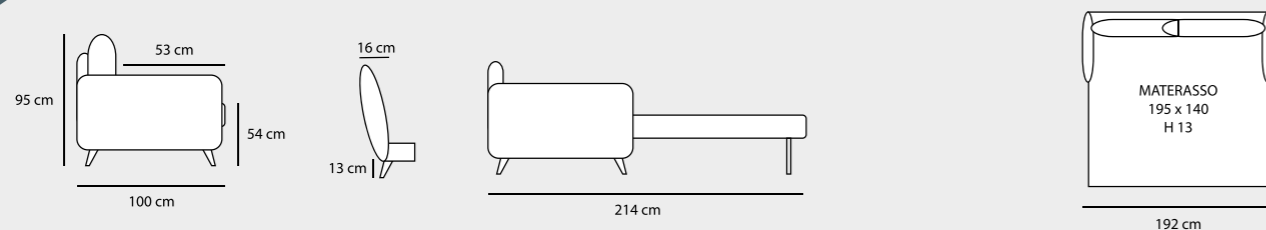

MARTE

AURORA

3 POSTI LETTO - € 1.560

3 POSTI LETTO - € 1.520