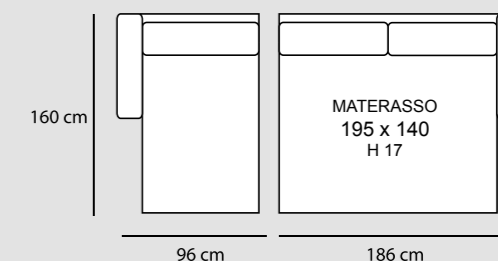

POGGIATESTA REGOLABILE

MARTE

NUVOLA

POGGIATESTA REGOLABILE

NUVOLA CL

NUVOLA STANDARD

3P MAX LETTO 1BR REVERSIBILE + CL CONTENITORE REVERSIBILE
€ 2.580

3P LETTO 1BR REVERSIBILE + CL CONTENITORE REVERSIBILE
€ 2.270