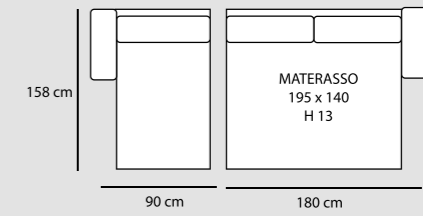

2P MAX LETTO 1BR REVERSIBILE + CL. CONTENITORE REVERSIBILE € 2.050	2P LETTO 1BR REVERSIBILE + CL. CONTENITORE REVERSIBILE € 1.920
---	---

MAIA

CORALLO

CORALLO CL

CORALLO STANDARD

3P MAX LETTO 1BR REVERSIBILE + CL CONTENITORE REVERSIBILE
€ 1.820

3P LETTO 1BR REVERSIBILE + CL CONTENITORE REVERSIBILE
€ 1.650

2P MAX LETTO 1BR REVERSIBILE + CL CONTENITORE REVERSIBILE
€ 1.520

2P LETTO 1BR REVERSIBILE + CL CONTENITORE REVERSIBILE
€ 1.370

CORALLO CLASSIC