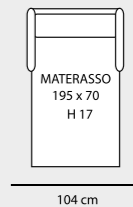

TURCHESE

TURCHESE

Queens 013 Dark Grey

Queens 016 Elephant

Queens 014 Camel

3 POSTI LETTO QUEENSIZE - € 1.420

POLTRONA LETTO - € 960

Giulia 9712 Wet Weather