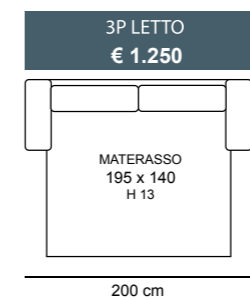

POGGIATESTA REGOLABILE

MARTE

NUVOLA

POGGIATESTA REGOLABILE

NUVOLA CL

NUVOLA STANDARD

3P MAX LETTO 1BR REVERSIBILE + CL CONTENITORE REVERSIBILE
€ 2.580

3P LETTO 1BR REVERSIBILE + CL CONTENITORE REVERSIBILE
€ 2.270