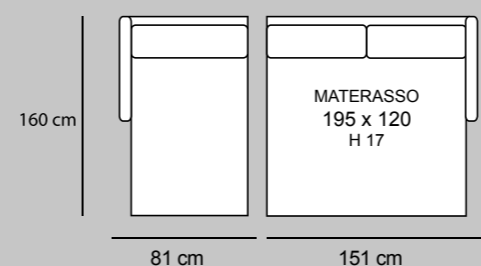

NUVOLA SLIM

3P MAX LETTO 1BR REVERSIBILE + CL CONTENITORE REVERSIBILE
€ 2.580

3P LETTO 1BR REVERSIBILE + CL CONTENITORE REVERSIBILE
€ 2.270

3P MAX LETTO
€ 1.700

3P LETTO
€ 1.420

2P MAX LETTO
€ 1.280

2PLETTO
€ 1.160

POL LETTO
€ 1.050

2P MAX LETTO 1BR REVERSIBILE + CL CONTENITORE REVERSIBILE
€ 2.150

2P LETTO 1BR REVERSIBILE + CL CONTENITORE REVERSIBILE
€ 2.050

TURCHESE

TURCHESE cL

TURCHESE STANDARD

3P MAX LETTO € 1.530	3P QUEEN SIZE € 1.420	3P LETTO € 1.340	2P MAX LETTO € 1.200	2PLETTO € 1.080	POL LETTO € 960
MATERASSO 195 x 160 H 17	MATERASSO 195 x 150 H 17	MATERASSO 195 x 140 H 17	MATERASSO 195 x 120 H 17	MATERASSO 195 x 100 H 17	MATERASSO 195 x 70 H 17
218 cm	208 cm	198 cm	178 cm	158 cm	128 cm