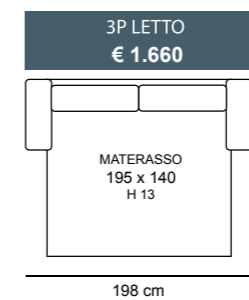

DIAMANTE

POGGIATESTA REMOVIBILE DI SERIE