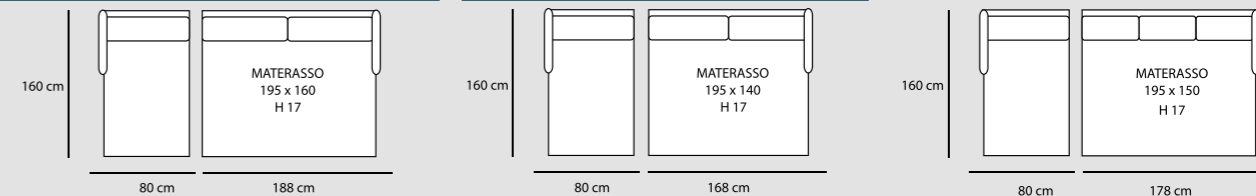

2P MAX LETTO 1BR REVERSIBILE + CL. CONTENITORE REVERSIBILE € 2.050	2P LETTO 1BR REVERSIBILE + CL. CONTENITORE REVERSIBILE € 1.920
---	---

TURCHESE SLIM

3P MAX LETTO € 1.530	3P QUEEN SIZE € 1.420	3P LETTO € 1.340	2P MAX LETTO € 1.200	2PLETTO € 1.080	POL LETTO € 960
MATERASSO 195 x 160 H 17	MATERASSO 195 x 150 H 17	MATERASSO 195 x 140 H 17	MATERASSO 195 x 120 H 17	MATERASSO 195 x 100 H 17	MATERASSO 195 x 70 H 17
194 cm	184 cm	174 cm	154 cm	134 cm	104 cm

2P MAX LETTO 1BR REVERSIBILE + CL. CONTENITORE REVERSIBILE € 2.050	2P LETTO 1BR REVERSIBILE + CL. CONTENITORE REVERSIBILE € 1.920
---	---

MAIA

CORALLO

CORALLO CL

CORALLO STANDARD

3P MAX LETTO 1BR REVERSIBILE + CL CONTENITORE REVERSIBILE
€ 1.820