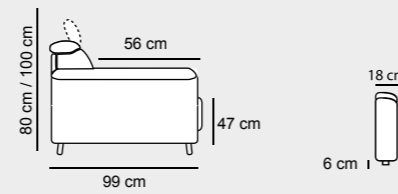

3 POSTI LETTO - € 1.200