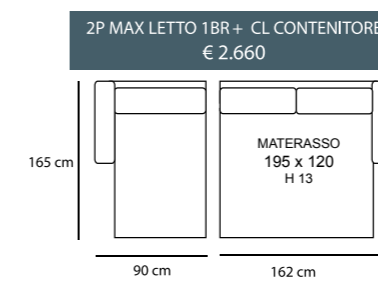

POGGIATESTA REMOVIBILE DI SERIE