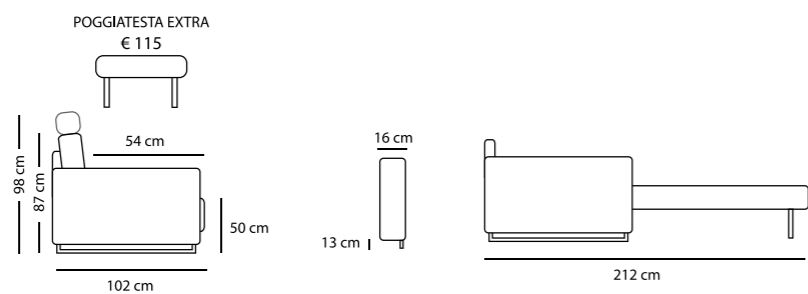

DIAMANTE

POGGIATESTA REMOVIBILE DI SERIE