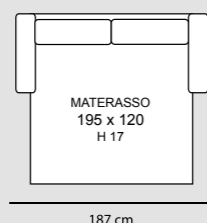

2P MAX LETTO
€ 1.280