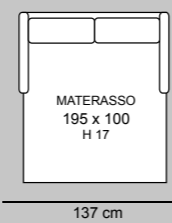

NUVOLA SLIM

3P MAX LETTO 1BR REVERSIBILE + CL CONTENITORE REVERSIBILE
€ 2.580

3P LETTO 1BR REVERSIBILE + CL CONTENITORE REVERSIBILE
€ 2.270

3P MAX LETTO
€ 1.700

3P LETTO
€ 1.420

2P MAX LETTO
€ 1.280

2PLETTO
€ 1.160

POL LETTO
€ 1.050

2P MAX LETTO 1BR REVERSIBILE + CL CONTENITORE REVERSIBILE
€ 2.150

2P LETTO 1BR REVERSIBILE + CL CONTENITORE REVERSIBILE
€ 2.050

TURCHESE

TURCHESE cL

TURCHESE STANDARD

3P MAX LETTO € 1.530	3P QUEEN SIZE € 1.420	3P LETTO € 1.340	2P MAX LETTO € 1.200	2PLETTO € 1.080	POL LETTO € 960
MATERASSO 195 x 160 H 17	MATERASSO 195 x 150 H 17	MATERASSO 195 x 140 H 17	MATERASSO 195 x 120 H 17	MATERASSO 195 x 100 H 17	MATERASSO 195 x 70 H 17
218 cm	208 cm	198 cm	178 cm	158 cm	128 cm