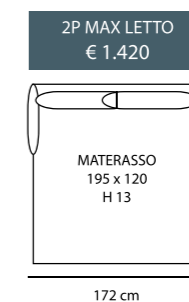

POGGIATESTA REGOLABILE

MARTE

NUVOLA

POGGIATESTA REGOLABILE

NUVOLA CL

NUVOLA STANDARD

3P MAX LETTO 1BR REVERSIBILE + CL CONTENITORE REVERSIBILE
€ 2.580

3P LETTO 1BR REVERSIBILE + CL CONTENITORE REVERSIBILE
€ 2.270