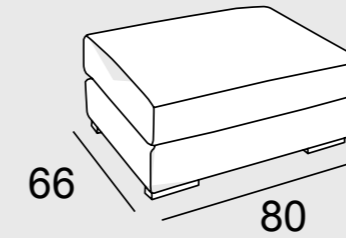

2P LETTO 1BR REVERSIBILE + CL CONTENITORE REVERSIBILE
€ 1.370

MAGGIORAZIONE PER **MATERASSI**

MEMORY FOAM

€ 260

ORTOPEDICO

€ 200

POUF BOX

66 80