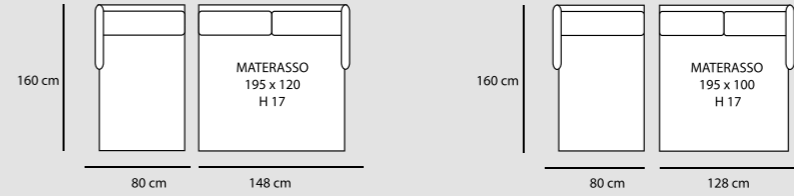

2P MAX LETTO 1BR REVERSIBILE + CL. CONTENITORE REVERSIBILE € 2.050	2P LETTO 1BR REVERSIBILE + CL. CONTENITORE REVERSIBILE € 1.920
---	---

TURCHESE SLIM

3P MAX LETTO € 1.530	3P QUEEN SIZE € 1.420	3P LETTO € 1.340	2P MAX LETTO € 1.200	2PLETTO € 1.080	POL LETTO € 960
MATERASSO 195 x 160 H 17	MATERASSO 195 x 150 H 17	MATERASSO 195 x 140 H 17	MATERASSO 195 x 120 H 17	MATERASSO 195 x 100 H 17	MATERASSO 195 x 70 H 17
194 cm	184 cm	174 cm	154 cm	134 cm	104 cm

3P MAX LETTO 1BR REVERSIBILE + CL. CONTENITORE REVERSIBILE € 2.400	3P LETTO 1BR REVERSIBILE + CL. CONTENITORE REVERSIBILE € 2.200	3P QS LETTO 1BR REVERSIBILE + CL. CONTENITORE REVERSIBILE € 2.250
---	---	--

2P MAX LETTO 1BR REVERSIBILE + CL. CONTENITORE REVERSIBILE € 2.050	2P LETTO 1BR REVERSIBILE + CL. CONTENITORE REVERSIBILE € 1.920
---	---

MAIA

CORALLO

CORALLO CL

CORALLO STANDARD

3P MAX LETTO 1BR REVERSIBILE + CL CONTENITORE REVERSIBILE
€ 1.820