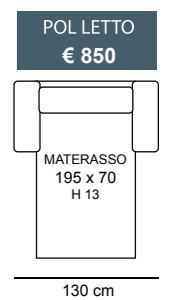

POGGIATESTA REGOLABILE

MARTE

NUVOLA

POGGIATESTA REGOLABILE

NUVOLA CL

NUVOLA STANDARD

3P MAX LETTO 1BR REVERSIBILE + CL CONTENITORE REVERSIBILE
€ 2.580

3P LETTO 1BR REVERSIBILE + CL CONTENITORE REVERSIBILE
€ 2.270