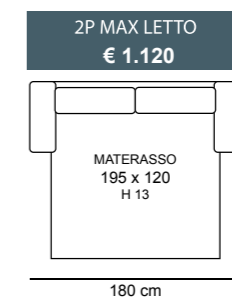

POGGIATESTA REGOLABILE

MARTE

NUVOLA

POGGIATESTA REGOLABILE

NUVOLA CL

NUVOLA STANDARD

3P MAX LETTO 1BR REVERSIBILE + CL CONTENITORE REVERSIBILE
€ 2.580

3P LETTO 1BR REVERSIBILE + CL CONTENITORE REVERSIBILE
€ 2.270