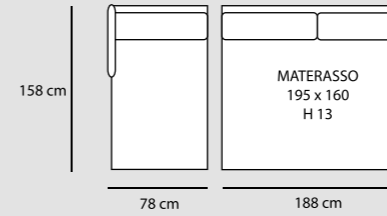

3P MAX LETTO 1BR REVERSIBILE + CL CONTENITORE REVERSIBILE
€ 1.820

3P LETTO 1BR REVERSIBILE + CL CONTENITORE REVERSIBILE
€ 1.650

2P MAX LETTO 1BR REVERSIBILE + CL CONTENITORE REVERSIBILE
€ 1.520

2P LETTO 1BR REVERSIBILE + CL CONTENITORE REVERSIBILE
€ 1.370

CORALLO SLIM

3P MAX LETTO 1BR REVERSIBILE + CL CONTENITORE REVERSIBILE
€ 1.820

3P LETTO 1BR REVERSIBILE + CL CONTENITORE REVERSIBILE
€ 1.650

2P MAX LETTO 1BR REVERSIBILE + CL CONTENITORE REVERSIBILE
€ 1.520