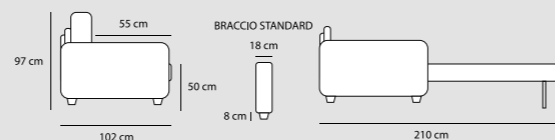

NUVOLA SLIM

3P MAX LETTO 1BR REVERSIBILE + CL CONTENITORE REVERSIBILE
€ 2.580

3P LETTO 1BR REVERSIBILE + CL CONTENITORE REVERSIBILE
€ 2.270

3P MAX LETTO
€ 1.700

3P LETTO
€ 1.420

2P MAX LETTO
€ 1.280

2PLETTO
€ 1.160

POL LETTO
€ 1.050

2P MAX LETTO 1BR REVERSIBILE + CL CONTENITORE REVERSIBILE
€ 2.150

2P LETTO 1BR REVERSIBILE + CL CONTENITORE REVERSIBILE
€ 2.050

TURCHESE

TURCHESE cL

TURCHESE STANDARD

3P MAX LETTO € 1.530	3P QUEEN SIZE € 1.420	3P LETTO € 1.340	2P MAX LETTO € 1.200	2PLETTO € 1.080	POL LETTO € 960
MATERASSO 195 x 160 H 17	MATERASSO 195 x 150 H 17	MATERASSO 195 x 140 H 17	MATERASSO 195 x 120 H 17	MATERASSO 195 x 100 H 17	MATERASSO 195 x 70 H 17
218 cm	208 cm	198 cm	178 cm	158 cm	128 cm

2P MAX LETTO 1BR REVERSIBILE + CL. CONTENITORE REVERSIBILE € 2.050	2P LETTO 1BR REVERSIBILE + CL. CONTENITORE REVERSIBILE € 1.920
---	---

TURCHESE CLASSIC

3P MAX LETTO € 1.530	3P QUEEN SIZE € 1.420	3P LETTO € 1.340	2P MAX LETTO € 1.200	2PLETTO € 1.080	POL LETTO € 960
MATERASSO 195 x 160 H 17	MATERASSO 195 x 150 H 17	MATERASSO 195 x 140 H 17	MATERASSO 195 x 120 H 17	MATERASSO 195 x 100 H 17	MATERASSO 195 x 70 H 17
230 cm	220 cm	210 cm	190 cm	170 cm	140 cm