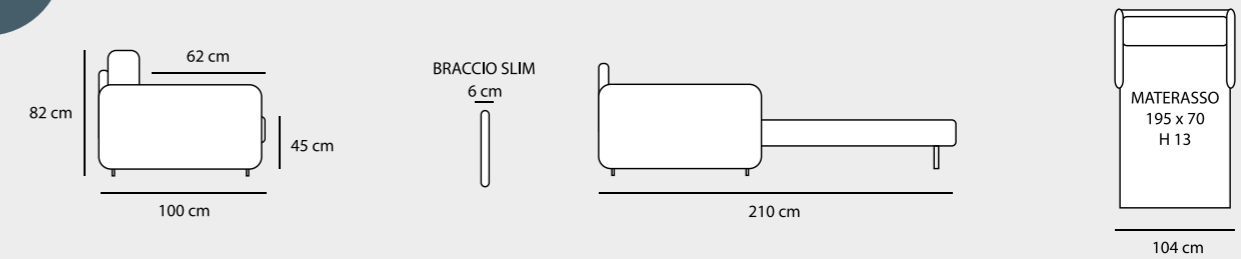

CHAISE LONGUE REVERSIBILE
CON CONTENITORE

CORALLO

Frída 007 Tortora

POLTRONA LETTO - € 740

Frída 707 Avio

INFORMAZIONI IMPORTANTI:

I colori delle foto sono indicativi,
per una corrispondenza precisa fare riferimento alle cartelle tessuti.