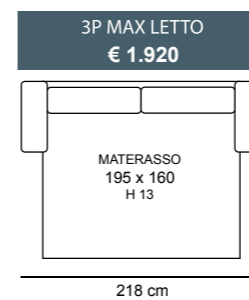

DIAMANTE

POGGIATESTA REMOVIBILE DI SERIE