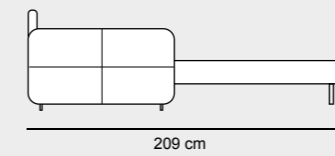

3 POSTI LETTO - € 1.200