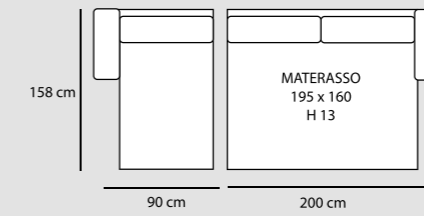

2P MAX LETTO 1BR REVERSIBILE + CL. CONTENITORE REVERSIBILE € 2.050	2P LETTO 1BR REVERSIBILE + CL. CONTENITORE REVERSIBILE € 1.920
---	---

MAIA

CORALLO

CORALLO CL

CORALLO STANDARD

3P MAX LETTO 1BR REVERSIBILE + CL CONTENITORE REVERSIBILE
€ 1.820

3P LETTO 1BR REVERSIBILE + CL CONTENITORE REVERSIBILE
€ 1.650

2P MAX LETTO 1BR REVERSIBILE + CL CONTENITORE REVERSIBILE
€ 1.520

2P LETTO 1BR REVERSIBILE + CL CONTENITORE REVERSIBILE
€ 1.370

CORALLO CLASSIC