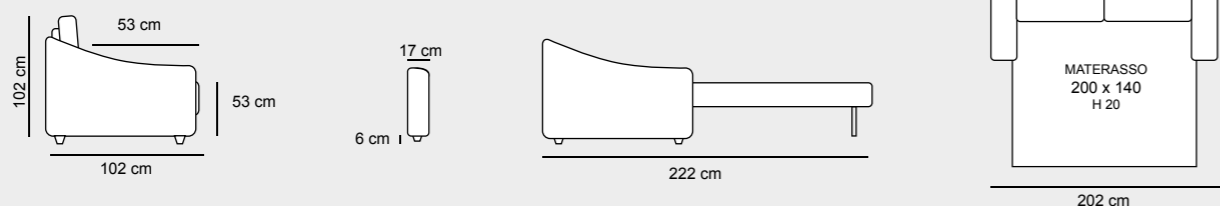

Frida 012 Elephant

3 POSTI LETTO - € 1.600

Moby 020

3 POSTI LETTO - € 1.420

3 P LETTO 1BR REVERSIBILE +
CL CONTENITORE REVERSIBILE - € 2.270

CHAISE LONGUE
REVERSIBILE
CON CONTENITORE

AFRODITE

MAIA