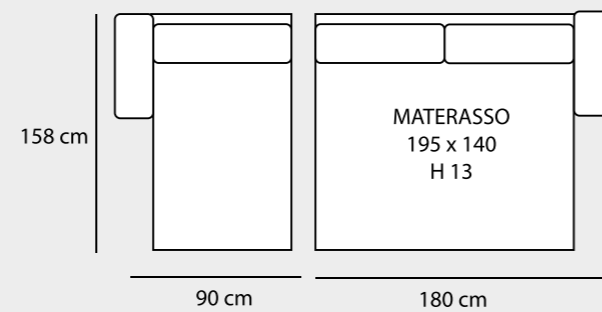

Frída 013 Dark Grey

3 P LETTO 1BR REVERSIBILE +
CL CONTENITORE REVERSIBILE - € 1.650

CHAISE LONGUE REVERSIBILE
CON CONTENITORE