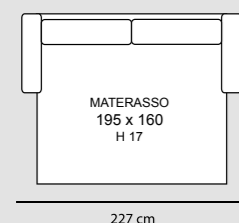

3P MAX LETTO
€ 1.700