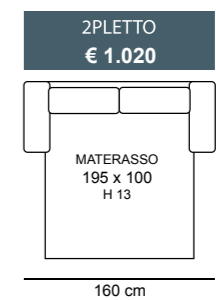

POGGIATESTA REGOLABILE

MARTE

NUVOLA

POGGIATESTA REGOLABILE

NUVOLA CL

NUVOLA STANDARD

3P MAX LETTO 1BR REVERSIBILE + CL CONTENITORE REVERSIBILE
€ 2.580

3P LETTO 1BR REVERSIBILE + CL CONTENITORE REVERSIBILE
€ 2.270