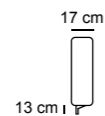

MARIS

PIEDE IN METALLO