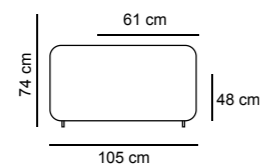

SIRIO	12

AURORA	30
GIOVE	22
MAIA	48
NUVOLA	36
TURCHESE	42
VEGA	04

AFRODITE	32
ALTEA	08
CLEO	18
CORALLO	50
DAFNE	24
DIAMANTE	26
MAGNOLIA	06
MARIS	14
MARTE	34

MATERASSI E CUSCINI	56

POUF	57

FAST DELIVERY	59

VEGA

CUSCINI DI SERIE