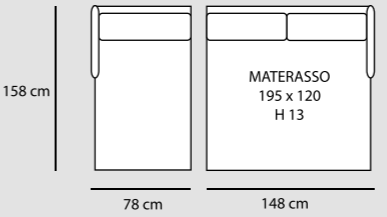

CORALLO SLIM

3P MAX LETTO 1BR REVERSIBILE + CL CONTENITORE REVERSIBILE
€ 1.820

3P LETTO 1BR REVERSIBILE + CL CONTENITORE REVERSIBILE
€ 1.650

2P MAX LETTO 1BR REVERSIBILE + CL CONTENITORE REVERSIBILE
€ 1.520