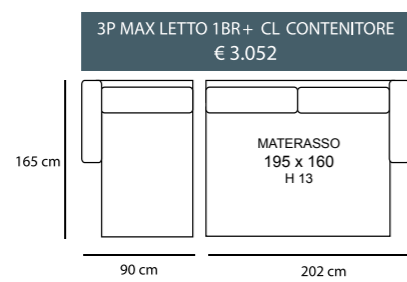

POGGIATESTA REMOVIBILE DI SERIE