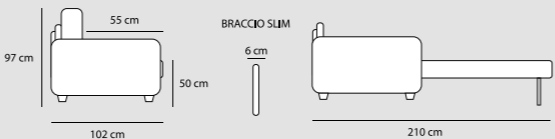

POL LETTO
€ 1.050

2P MAX LETTO 1BR REVERSIBILE + CL CONTENITORE REVERSIBILE
€ 2.150

2P LETTO 1BR REVERSIBILE + CL CONTENITORE REVERSIBILE
€ 2.050

TURCHESE

TURCHESE cL

TURCHESE STANDARD

3P MAX LETTO € 1.530	3P QUEEN SIZE € 1.420	3P LETTO € 1.340	2P MAX LETTO € 1.200	2PLETTO € 1.080	POL LETTO € 960
MATERASSO 195 x 160 H 17	MATERASSO 195 x 150 H 17	MATERASSO 195 x 140 H 17	MATERASSO 195 x 120 H 17	MATERASSO 195 x 100 H 17	MATERASSO 195 x 70 H 17
218 cm	208 cm	198 cm	178 cm	158 cm	128 cm

2P MAX LETTO 1BR REVERSIBILE + CL. CONTENITORE REVERSIBILE € 2.050	2P LETTO 1BR REVERSIBILE + CL. CONTENITORE REVERSIBILE € 1.920
---	---

TURCHESE CLASSIC

3P MAX LETTO € 1.530	3P QUEEN SIZE € 1.420	3P LETTO € 1.340	2P MAX LETTO € 1.200	2PLETTO € 1.080	POL LETTO € 960
MATERASSO 195 x 160 H 17	MATERASSO 195 x 150 H 17	MATERASSO 195 x 140 H 17	MATERASSO 195 x 120 H 17	MATERASSO 195 x 100 H 17	MATERASSO 195 x 70 H 17
230 cm	220 cm	210 cm	190 cm	170 cm	140 cm

3P MAX LETTO 1BR REVERSIBILE + CL. CONTENITORE REVERSIBILE € 2.400	3P LETTO 1BR REVERSIBILE + CL. CONTENITORE REVERSIBILE € 2.200	3P QS LETTO 1BR REVERSIBILE + CL. CONTENITORE REVERSIBILE € 2.250
---	---	--

2P MAX LETTO 1BR REVERSIBILE + CL. CONTENITORE REVERSIBILE € 2.050	2P LETTO 1BR REVERSIBILE + CL. CONTENITORE REVERSIBILE € 1.920
---	---

TURCHESE SLIM

3P MAX LETTO € 1.530	3P QUEEN SIZE € 1.420	3P LETTO € 1.340	2P MAX LETTO € 1.200	2PLETTO € 1.080	POL LETTO € 960
MATERASSO 195 x 160 H 17	MATERASSO 195 x 150 H 17	MATERASSO 195 x 140 H 17	MATERASSO 195 x 120 H 17	MATERASSO 195 x 100 H 17	MATERASSO 195 x 70 H 17
194 cm	184 cm	174 cm	154 cm	134 cm	104 cm