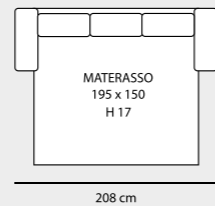

TURCHESE

TURCHESE

Queens 013 Dark Grey

Queens 016 Elephant

Queens 014 Camel

3 POSTI LETTO QUEENSIZE - € 1.420

POLTRONA LETTO - € 960

Giulia 9712 Wet Weather