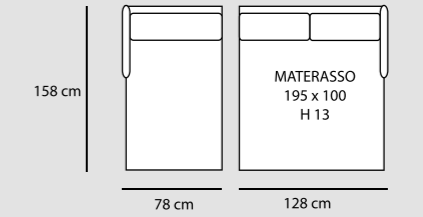

2P LETTO 1BR REVERSIBILE + CL CONTENITORE REVERSIBILE
€ 1.370