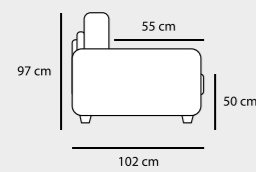

TURCHESE

TURCHESE

Queens 013 Dark Grey

Queens 016 Elephant

Queens 014 Camel

3 POSTI LETTO QUEENSIZE - € 1.420

POLTRONA LETTO - € 960

Giulia 9712 Wet Weather