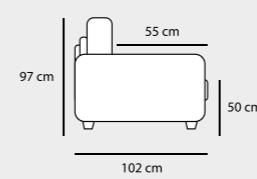

TURCHESE

TURCHESE

Queens 013 Dark Grey

Queens 016 Elephant

Queens 014 Camel

3 POSTI LETTO QUEENSIZE - € 1.420

POLTRONA LETTO - € 960

Giulia 9712 Wet Weather