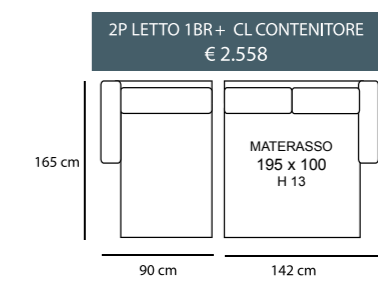

POGGIATESTA REMOVIBILE DI SERIE