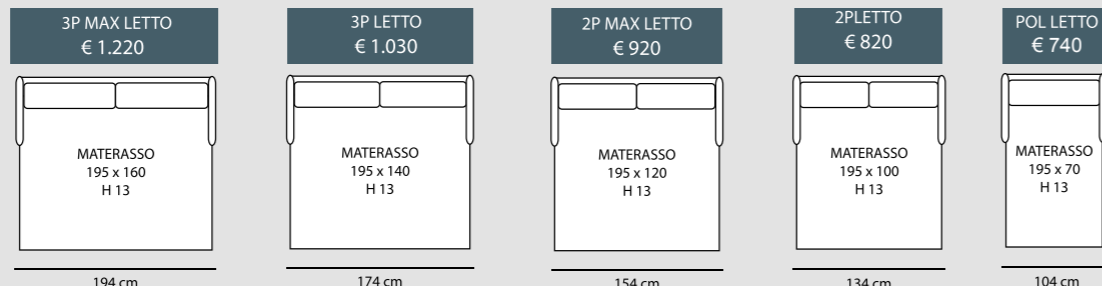

2P MAX LETTO 1BR REVERSIBILE + CL. CONTENITORE REVERSIBILE € 2.050	2P LETTO 1BR REVERSIBILE + CL. CONTENITORE REVERSIBILE € 1.920
---	---

MAIA

CORALLO

CORALLO CL

CORALLO STANDARD

3P MAX LETTO 1BR REVERSIBILE + CL CONTENITORE REVERSIBILE
€ 1.820

3P LETTO 1BR REVERSIBILE + CL CONTENITORE REVERSIBILE
€ 1.650

2P MAX LETTO 1BR REVERSIBILE + CL CONTENITORE REVERSIBILE
€ 1.520

2P LETTO 1BR REVERSIBILE + CL CONTENITORE REVERSIBILE
€ 1.370

CORALLO CLASSIC

3P MAX LETTO 1BR REVERSIBILE + CL CONTENITORE REVERSIBILE
€ 1.820

3P LETTO 1BR REVERSIBILE + CL CONTENITORE REVERSIBILE
€ 1.650

2P MAX LETTO 1BR REVERSIBILE + CL CONTENITORE REVERSIBILE
€ 1.520

2P LETTO 1BR REVERSIBILE + CL CONTENITORE REVERSIBILE
€ 1.370

CORALLO SLIM

3P MAX LETTO 1BR REVERSIBILE + CL CONTENITORE REVERSIBILE
€ 1.820

3P LETTO 1BR REVERSIBILE + CL CONTENITORE REVERSIBILE
€ 1.650

2P MAX LETTO 1BR REVERSIBILE + CL CONTENITORE REVERSIBILE
€ 1.520