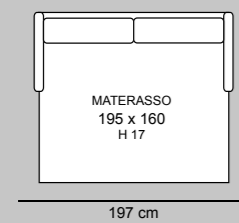

NUVOLA SLIM

3P MAX LETTO 1BR REVERSIBILE + CL CONTENITORE REVERSIBILE
€ 2.580

3P LETTO 1BR REVERSIBILE + CL CONTENITORE REVERSIBILE
€ 2.270

3P MAX LETTO
€ 1.700

3P LETTO
€ 1.420

2P MAX LETTO
€ 1.280

2PLETTO
€ 1.160

POL LETTO
€ 1.050

2P MAX LETTO 1BR REVERSIBILE + CL CONTENITORE REVERSIBILE
€ 2.150

2P LETTO 1BR REVERSIBILE + CL CONTENITORE REVERSIBILE
€ 2.050

TURCHESE

TURCHESE cL

TURCHESE STANDARD

3P MAX LETTO € 1.530	3P QUEEN SIZE € 1.420	3P LETTO € 1.340	2P MAX LETTO € 1.200	2PLETTO € 1.080	POL LETTO € 960
MATERASSO 195 x 160 H 17	MATERASSO 195 x 150 H 17	MATERASSO 195 x 140 H 17	MATERASSO 195 x 120 H 17	MATERASSO 195 x 100 H 17	MATERASSO 195 x 70 H 17
218 cm	208 cm	198 cm	178 cm	158 cm	128 cm