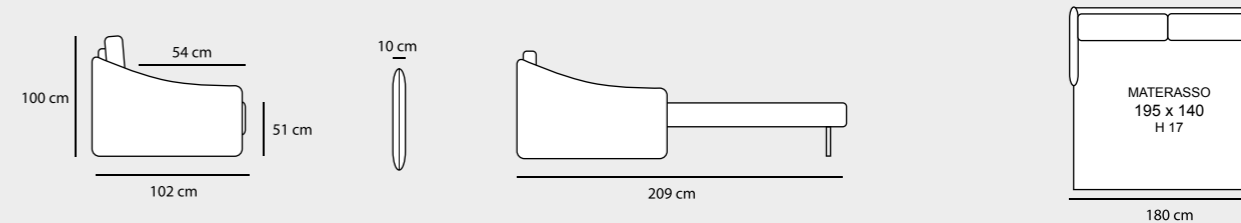

3 POSTI LETTO - € 1.520

Giulia 9714 Phantom
(bordino 9712 Wet Weather)