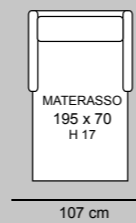

NUVOLA SLIM

3P MAX LETTO 1BR REVERSIBILE + CL CONTENITORE REVERSIBILE
€ 2.580

3P LETTO 1BR REVERSIBILE + CL CONTENITORE REVERSIBILE
€ 2.270

3P MAX LETTO
€ 1.700

3P LETTO
€ 1.420

2P MAX LETTO
€ 1.280

2PLETTO
€ 1.160

POL LETTO
€ 1.050

2P MAX LETTO 1BR REVERSIBILE + CL CONTENITORE REVERSIBILE
€ 2.150

2P LETTO 1BR REVERSIBILE + CL CONTENITORE REVERSIBILE
€ 2.050

TURCHESE

TURCHESE cL

TURCHESE STANDARD

3P MAX LETTO € 1.530	3P QUEEN SIZE € 1.420	3P LETTO € 1.340	2P MAX LETTO € 1.200	2PLETTO € 1.080	POL LETTO € 960
MATERASSO 195 x 160 H 17	MATERASSO 195 x 150 H 17	MATERASSO 195 x 140 H 17	MATERASSO 195 x 120 H 17	MATERASSO 195 x 100 H 17	MATERASSO 195 x 70 H 17
218 cm	208 cm	198 cm	178 cm	158 cm	128 cm