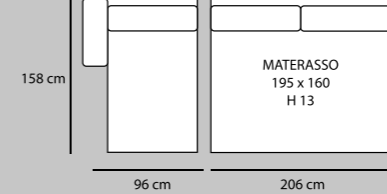

3P MAX LETTO 1BR REVERSIBILE + CL CONTENITORE REVERSIBILE
€ 1.820