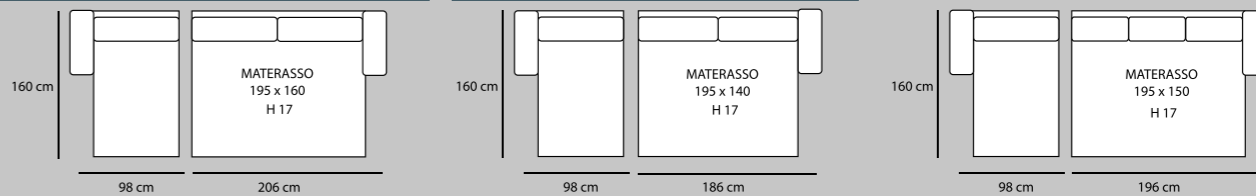

2P MAX LETTO 1BR REVERSIBILE + CL. CONTENITORE REVERSIBILE € 2.050	2P LETTO 1BR REVERSIBILE + CL. CONTENITORE REVERSIBILE € 1.920
---	---

TURCHESE CLASSIC

3P MAX LETTO € 1.530	3P QUEEN SIZE € 1.420	3P LETTO € 1.340	2P MAX LETTO € 1.200	2PLETTO € 1.080	POL LETTO € 960
MATERASSO 195 x 160 H 17	MATERASSO 195 x 150 H 17	MATERASSO 195 x 140 H 17	MATERASSO 195 x 120 H 17	MATERASSO 195 x 100 H 17	MATERASSO 195 x 70 H 17
230 cm	220 cm	210 cm	190 cm	170 cm	140 cm

3P MAX LETTO 1BR REVERSIBILE + CL. CONTENITORE REVERSIBILE € 2.400	3P LETTO 1BR REVERSIBILE + CL. CONTENITORE REVERSIBILE € 2.200	3P QS LETTO 1BR REVERSIBILE + CL. CONTENITORE REVERSIBILE € 2.250
---	---	--

2P MAX LETTO 1BR REVERSIBILE + CL. CONTENITORE REVERSIBILE € 2.050	2P LETTO 1BR REVERSIBILE + CL. CONTENITORE REVERSIBILE € 1.920
---	---

TURCHESE SLIM

3P MAX LETTO € 1.530	3P QUEEN SIZE € 1.420	3P LETTO € 1.340	2P MAX LETTO € 1.200	2PLETTO € 1.080	POL LETTO € 960
MATERASSO 195 x 160 H 17	MATERASSO 195 x 150 H 17	MATERASSO 195 x 140 H 17	MATERASSO 195 x 120 H 17	MATERASSO 195 x 100 H 17	MATERASSO 195 x 70 H 17
194 cm	184 cm	174 cm	154 cm	134 cm	104 cm