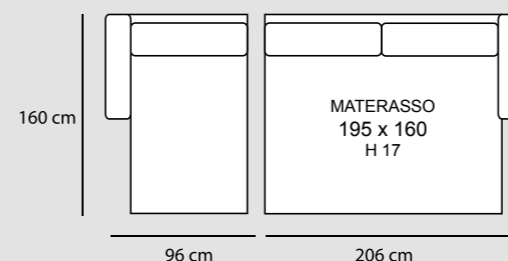

POGGIATESTA REGOLABILE

MARTE

NUVOLA

POGGIATESTA REGOLABILE

NUVOLA CL

NUVOLA STANDARD

3P MAX LETTO 1BR REVERSIBILE + CL CONTENITORE REVERSIBILE
€ 2.580

3P LETTO 1BR REVERSIBILE + CL CONTENITORE REVERSIBILE
€ 2.270