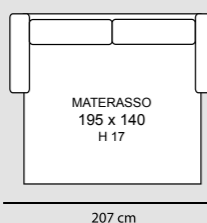

3P LETTO
€ 1.420