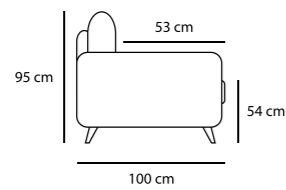

POGGIATESTA REGOLABILE

MARTE

NUVOLA

POGGIATESTA REGOLABILE

NUVOLA CL

NUVOLA STANDARD

3P MAX LETTO 1BR REVERSIBILE + CL CONTENITORE REVERSIBILE
€ 2.580

3P LETTO 1BR REVERSIBILE + CL CONTENITORE REVERSIBILE
€ 2.270