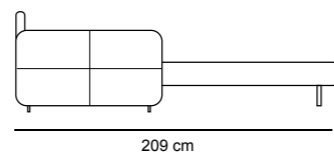

2P MAX LETTO 1BR REVERSIBILE + CL. CONTENITORE REVERSIBILE € 2.050	2P LETTO 1BR REVERSIBILE + CL. CONTENITORE REVERSIBILE € 1.920
---	---

TURCHESE SLIM

3P MAX LETTO € 1.530	3P QUEEN SIZE € 1.420	3P LETTO € 1.340	2P MAX LETTO € 1.200	2PLETTO € 1.080	POL LETTO € 960
MATERASSO 195 x 160 H 17	MATERASSO 195 x 150 H 17	MATERASSO 195 x 140 H 17	MATERASSO 195 x 120 H 17	MATERASSO 195 x 100 H 17	MATERASSO 195 x 70 H 17
194 cm	184 cm	174 cm	154 cm	134 cm	104 cm

2P MAX LETTO 1BR REVERSIBILE + CL. CONTENITORE REVERSIBILE € 2.050	2P LETTO 1BR REVERSIBILE + CL. CONTENITORE REVERSIBILE € 1.920
---	---

MAIA

CORALLO

CORALLO CL

CORALLO STANDARD

3P MAX LETTO 1BR REVERSIBILE + CL CONTENITORE REVERSIBILE
€ 1.820