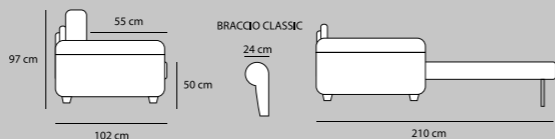

NUVOLA SLIM

3P MAX LETTO 1BR REVERSIBILE + CL CONTENITORE REVERSIBILE
€ 2.580

3P LETTO 1BR REVERSIBILE + CL CONTENITORE REVERSIBILE
€ 2.270

3P MAX LETTO
€ 1.700

3P LETTO
€ 1.420

2P MAX LETTO
€ 1.280

2PLETTO
€ 1.160

POL LETTO
€ 1.050

2P MAX LETTO 1BR REVERSIBILE + CL CONTENITORE REVERSIBILE
€ 2.150

2P LETTO 1BR REVERSIBILE + CL CONTENITORE REVERSIBILE
€ 2.050

TURCHESE

TURCHESE cL

TURCHESE STANDARD

3P MAX LETTO € 1.530	3P QUEEN SIZE € 1.420	3P LETTO € 1.340	2P MAX LETTO € 1.200	2PLETTO € 1.080	POL LETTO € 960
MATERASSO 195 x 160 H 17	MATERASSO 195 x 150 H 17	MATERASSO 195 x 140 H 17	MATERASSO 195 x 120 H 17	MATERASSO 195 x 100 H 17	MATERASSO 195 x 70 H 17
218 cm	208 cm	198 cm	178 cm	158 cm	128 cm

2P MAX LETTO 1BR REVERSIBILE + CL. CONTENITORE REVERSIBILE € 2.050	2P LETTO 1BR REVERSIBILE + CL. CONTENITORE REVERSIBILE € 1.920
---	---

TURCHESE CLASSIC

3P MAX LETTO € 1.530	3P QUEEN SIZE € 1.420	3P LETTO € 1.340	2P MAX LETTO € 1.200	2PLETTO € 1.080	POL LETTO € 960
MATERASSO 195 x 160 H 17	MATERASSO 195 x 150 H 17	MATERASSO 195 x 140 H 17	MATERASSO 195 x 120 H 17	MATERASSO 195 x 100 H 17	MATERASSO 195 x 70 H 17
230 cm	220 cm	210 cm	190 cm	170 cm	140 cm