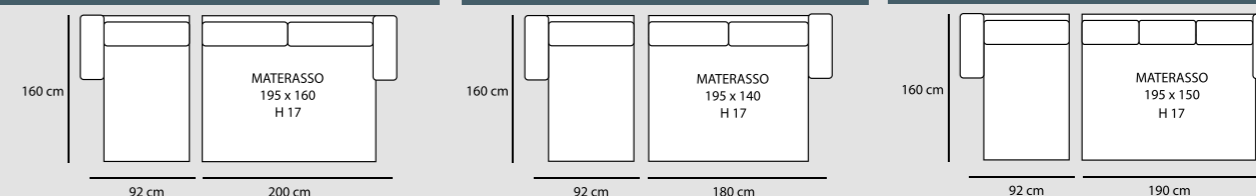

POL LETTO
€ 1.050

2P MAX LETTO 1BR REVERSIBILE + CL CONTENITORE REVERSIBILE
€ 2.150

2P LETTO 1BR REVERSIBILE + CL CONTENITORE REVERSIBILE
€ 2.050

TURCHESE

TURCHESE cL

TURCHESE STANDARD

3P MAX LETTO € 1.530	3P QUEEN SIZE € 1.420	3P LETTO € 1.340	2P MAX LETTO € 1.200	2PLETTO € 1.080	POL LETTO € 960
MATERASSO 195 x 160 H 17	MATERASSO 195 x 150 H 17	MATERASSO 195 x 140 H 17	MATERASSO 195 x 120 H 17	MATERASSO 195 x 100 H 17	MATERASSO 195 x 70 H 17
218 cm	208 cm	198 cm	178 cm	158 cm	128 cm

3P MAX LETTO 1BR REVERSIBILE + CL. CONTENITORE REVERSIBILE € 2.400	3P LETTO 1BR REVERSIBILE + CL. CONTENITORE REVERSIBILE € 2.200	3P QS LETTO 1BR REVERSIBILE + CL. CONTENITORE REVERSIBILE € 2.250
---	---	--

2P MAX LETTO 1BR REVERSIBILE + CL. CONTENITORE REVERSIBILE € 2.050	2P LETTO 1BR REVERSIBILE + CL. CONTENITORE REVERSIBILE € 1.920
---	---

TURCHESE CLASSIC

3P MAX LETTO € 1.530	3P QUEEN SIZE € 1.420	3P LETTO € 1.340	2P MAX LETTO € 1.200	2PLETTO € 1.080	POL LETTO € 960
MATERASSO 195 x 160 H 17	MATERASSO 195 x 150 H 17	MATERASSO 195 x 140 H 17	MATERASSO 195 x 120 H 17	MATERASSO 195 x 100 H 17	MATERASSO 195 x 70 H 17
230 cm	220 cm	210 cm	190 cm	170 cm	140 cm