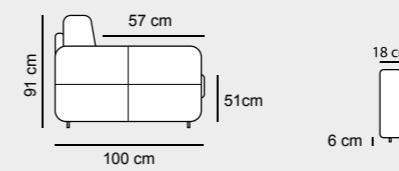

3 POSTI LETTO - € 1.200