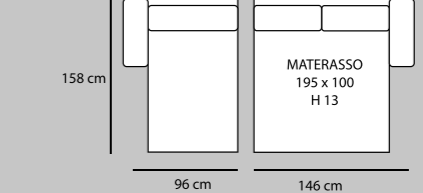

3P MAX LETTO 1BR REVERSIBILE + CL CONTENITORE REVERSIBILE
€ 1.820

3P LETTO 1BR REVERSIBILE + CL CONTENITORE REVERSIBILE
€ 1.650

2P MAX LETTO 1BR REVERSIBILE + CL CONTENITORE REVERSIBILE
€ 1.520

2P LETTO 1BR REVERSIBILE + CL CONTENITORE REVERSIBILE
€ 1.370

CORALLO SLIM

3P MAX LETTO 1BR REVERSIBILE + CL CONTENITORE REVERSIBILE
€ 1.820

3P LETTO 1BR REVERSIBILE + CL CONTENITORE REVERSIBILE
€ 1.650

2P MAX LETTO 1BR REVERSIBILE + CL CONTENITORE REVERSIBILE
€ 1.520